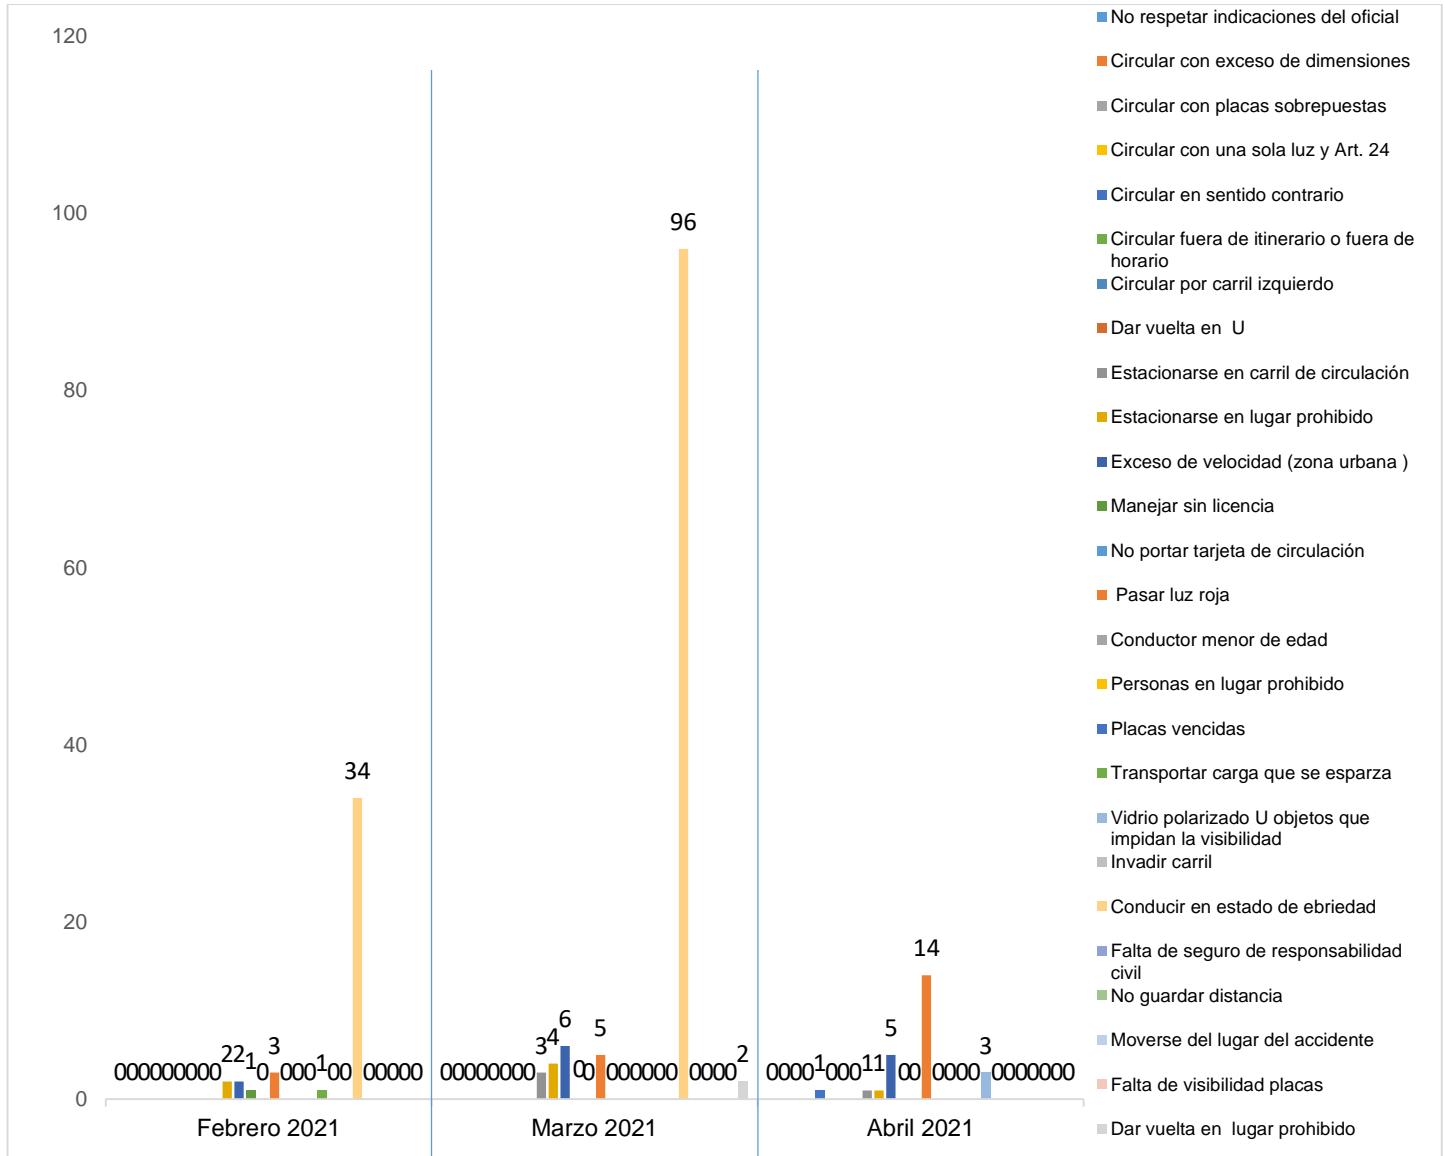

MUNICIPIO DE GARCÍA, NUEVO LEÓN
MARZO DE 2021

INSTITUCIÓN DE POLICÍA PREVENTIVA MUNICIPAL ESTADÍSTICAS DE GRÁFICA DE INFRACCIONES

Área responsable de generar la información: Institución de Policía Preventiva Municipal.